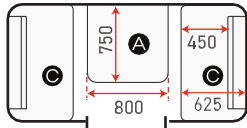

CT-02 Configuration options