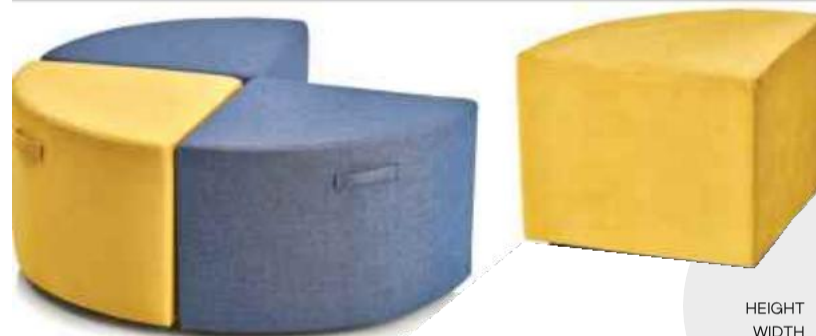

*Senegal*

HEIGHT 420 mm  
LENGTH 420 mm  
WIDTH 420 mm  
FABRIC 1Mtr.

*Morocco*

HEIGHT 420 mm  
LENGTH 420 mm  
WIDTH 420 mm  
FABRIC 1Mtr.

*Zambia*

HEIGHT 420 mm  
LENGTH 440 mm  
WIDTH 440 mm  
FABRIC 1.25 Mtr.

*Swing*

HEIGHT 725 mm  
 WIDTH 650 mm  
 FABRIC 1.5 Mtr.  
 Ø 750 mm

*Vigo*

HEIGHT 385 mm  
 WIDTH 590 mm  
 FABRIC 2.5 Mtr.  
 Ø 570 mm

*Jaen*

HEIGHT 385 mm  
 WIDTH 410 mm  
 FABRIC 1.75 Mtr.  
 Ø 390 mm