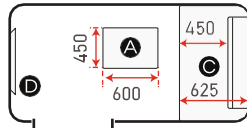

CT-02 Configuration options