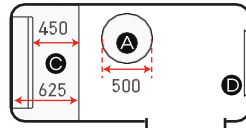

CT-02 Configuration options