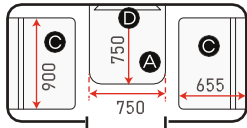

CT-02 Configuration options