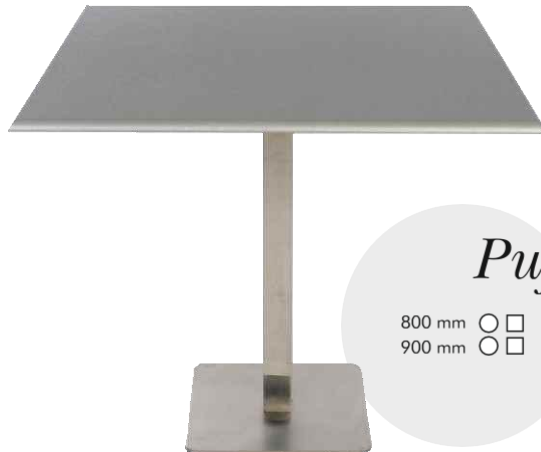

*Tower*

LENGTH	WIDTH
900 mm	900 mm
1200 mm	750 mm
1800 mm	750 mm

*Cookie*

800 mm ○ □  
900 mm ○ □

Folding option available

*Flip table*

	MAX	MIN
HEIGHT	1150mm	764mm
LENGTH	749 mm	
WIDTH	600 mm	

*Puff*

HEIGHT 750 mm  
Ø 750 mm/900 mm

*Cherry*

HEIGHT 740 mm  
Ø 900 mm

*Apricot*

HEIGHT 725 mm  
LENGTH 1200 mm  
WIDTH 800 mm

*Orange*

HEIGHT 740 mm  
Ø 800 mm

*Grape*  
 HEIGHT 450 mm  
 Ø 500 mm